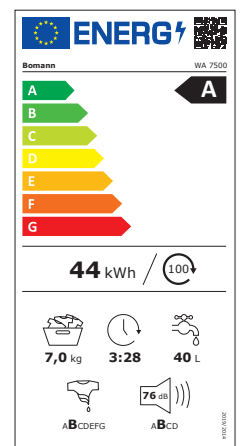

Tiefenreinigung durch Dampffunktion in ausgewählten Programmen

Waschmaschine
WA 7500

Spezifikation

- 7,0 kg Fassungsvermögen
- 15 Waschprogramme
+Optionen: -Vorwäsche -Extra Spülen -Intensiv
- Schleuderumdrehung max. 1400 U/Min.
variabel: 1400- 1200- 1000- 800- 600- 400-
Schleuder-Stopp
- LED- Display / Kontrollanzeigen
- Programm-Endzeitvorwahl: 1-24 h
- Temperaturwahl: kalt- 20- 30- 40- 60- 90°C
- Restlaufzeitanzeige
- Kindersicherung
- Reversierautomatik
- Wasserüberlaufsicherung
- Überhitzungsschutz
- Unwuchtkontrolle
- Schaumregulierung
- Sicherheits-Türverriegelung
- Edelstahl-Trommel, Trommelvolumen: 46 Liter
- Tür-/Einfüllöffnung: 135° / 30,0 cm
- Fremdkörperfalle
- Justierbare Standfüße
- Inkl. Zulaufschlauch-Sicherheitssystem

Technische Daten

Anschlussspannung: 220-240 V~ / 50 Hz
Leistungsaufnahme: 1600 W
Nennstrom: 10 A
Betriebsgeräusch Schleudergang: 76 dB

Verbrauchsdaten

Energieverbrauch je 100 Betriebszyklen: 44 kWh
Wasserverbrauch je Betriebszyklus: 40 L
(gem. EU-Datenblatt nach Verordnung Nr. 2019/2014)

Leistungsaufnahme

im Aus-Zustand: 0,49 W
im Bereitschaftszustand: -- W
mit Startvorwahl (falls zutreffend): 4,00 W

EPREL-Registriernummer: 2152964

Farbe: weiß
Artikel Nr.: 775 000
Artikel EAN-Code: 4 004 470 750 034