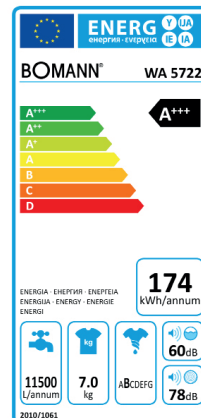

7 kg | 1.400 U/min

**Waschmaschine
WA 5722**

Spezifikation

- 7.0 kg Fassungsvermögen
- Schleuder-/Waschwirkungsklasse: B / A
- 12 Waschprogramme
+ Zusatzprogr.: Trommelreinigung
- Schleuderumdrehung max. 1.400 U/min
variabel: 1.400- 1.000- 800- 400- Schleuder-Stopp
- LED- Display / Kontrollanzeigen
- Startvorwahl: 3-24 h
- Temperaturwahl: kalt- 30- 40- 60- 90°C
- Restlaufzeitanzeige
- Kindersicherung
- Mengenautomatik
- Reversierautomatik
- Wasserüberlaufsicherung
- Überhitzungsschutz
- Unwuchtkontrolle
- Schaumregulierung
- Sicherheits-Türverriegelung
- Edelstahl-Trommel, Trommelvolumen: 41 Liter
- Einfüllöffnung: 140° / 43.9 cm
- Fremdkörperfalle
- Justierbare Standfüße

Programme

- Mix - Pflegeleicht - Babykleidung
- Express 15' - Spülen & Schleudern
- Schleudern - Baumwolle
- Eco (Sparprogramm) - Sportkleidung
- Unterwäsche - Wolle - Oberbett

Technische Daten

Anschlussspannung: 220-240 V~ / 50 Hz
Anschlussleistung: 1.750 W
Absicherung: 10 A
Betriebsgeräusch Waschen/Schleudern: 60/78 dB

Verbrauchsdaten

gew. Jahresverbrauch: 11.500 Liter / 174 kWh
(gem. EU-Datenblatt nach Verordnung Nr. 1061/2010)

Leistungsaufnahme

im Aus-Zustand: 0.45 W
im unausgeschalteten Zustand: 0.5 W

Farbe: weiß
Artikel-Nr.: 757 220
Artikel EAN-Code: 4 004 470 757 224