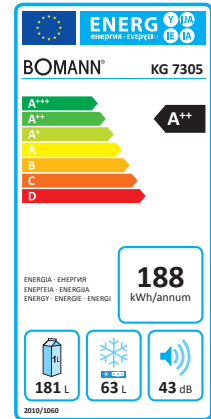

Frontdekor GLAS schwarz

Kühl-/Gefrierkombination KG 7305

Spezifikation

- Nutzinhalt: 244 Liter
- Kühlen: 181 Liter
- Gefrieren: 63 Liter
- Höhe 178.0 cm / Breite 54.5 cm / Tiefe 56.0 cm
- Türanschlüge rechts, wechselbar
- Justierbare Standfüße
- Transportrollen

Gefrieren

- 4-Sterne Kennzeichnung
- Temperaturbereich: ≤ -18°C
- Gefriervermögen: 3 kg / 24 h
- Lagerzeit bei Störung: max. 15 h
- Manuelle Abtauung
- 3 Gefrierschubladen
- Eiswürfelschale

Technische Daten

Anschlussspannung: 220-240 V~ / 50 Hz
 Anschlussleistung: 90 W
 Klimaklasse: N/ST (+16°C ~ +38°C)
 Kühlmittel: R600a
 Betriebsgeräusch: 43 dB

Verbrauchsdaten

Energieverbrauch / 24 h: 0.515 kWh
 Energieverbrauch / Jahr: 188 kWh
 (gem. EU-Datenblatt nach Verordnung Nr. 1060/2010)

Farbe: Frontdekor Glas schwarz
 Artikel-Nr.: 707 305
 Artikel EAN-Code: 4 004 470 073 058

Logistische Daten
 Gerät: 178.0 x 54.5 x 56.0 cm (HxBxT)
 Verpackung: 182.5 x 58.0 x 60.0 cm (HxBxT)
 Nettogewicht: 56.0 kg
 Bruttogewicht: 62.0 kg