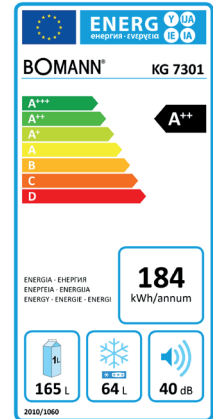

## Kühl-/Gefrierkombination KG 7301

### Spezifikation

- Nutzinhalt: 229 Liter
  - Kühlen: 165 Liter
  - Gefrieren: 64 Liter
- Höhe 169.2 cm / Breite 54.5 cm / Tiefe 54.5 cm
- Türansläge rechts, wechselbar
- Justierbare Standfüße
- Transportrollen

### Gefrieren

- 4-Sterne Kennzeichnung
- Temperaturbereich: ≤ -18°C
- Gefriervermögen: 3 kg / 24 h
- Lagerzeit bei Störung: max. 19 h
- Manuelle Abtauung
- 3 Gefrierschubladen
- Eiswürfelschale / Eisschaber

### Verbrauchsdaten

Energieverbrauch / 24 h: 0.504 kWh  
 Energieverbrauch / Jahr: 184 kWh  
 (gem. EU-Datenblatt nach Verordnung Nr. 1060/2010)

Farbe: weiß  
 Artikel-Nr.: 707 301  
 Artikel EAN-Code: 4 004 470 073 010  
 Farbe: Edelstahl-Optik  
 Artikel-Nr.: 707 311  
 Artikel EAN-Code: 4 004 470 073 119