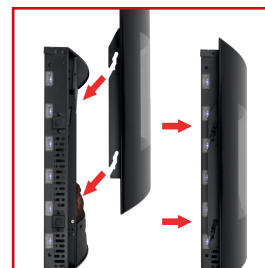

## 2 in 1

Kamin und Heizlüfter

Steuerung per Fernbedienung möglich

Flammensimulation + Hintergrundbeleuchtung

Heizlüfterfunktion

Ambiente-Beleuchtung in 7 verschiedenen Kombinationen einstellbar

ohne Dekoration

**NEW!** Elektrischer Kaminofen  
EK 6021 CB

- Elektrischer Kaminofen mit Flammensimulation und Heizlüfterfunktion
- 2-stufiger Heizlüfter 900 W oder 1800 W, Zuschaltung nach Bedarf oder automatisch (Überhitzungsschutz)
- Ambiente-Beleuchtung über seitlich angebrachte LEDs in 7 verschiedenen Kombinationen einstellbar – Zuschaltung nach Bedarf
- Flammeneffekt in 5 Stufen schaltbar
- Gewölbte Glasfront
- Wandmontage
- Steuerung per Fernbedienung möglich
- Scheibe zur leichten Reinigung herausnehmbar
- Display optional einblendbar, zur Anzeige von Uhrzeit, Wochentag, Helligkeit der Flammen, Heizleistung, Raumtemperaturanzeige, Timer-Programmierung
- Ein-/Ausschalter
- Nahbedienung am Gerät
- 220–240 V, 50 Hz
- Heizleistung 900 W oder 1800 W