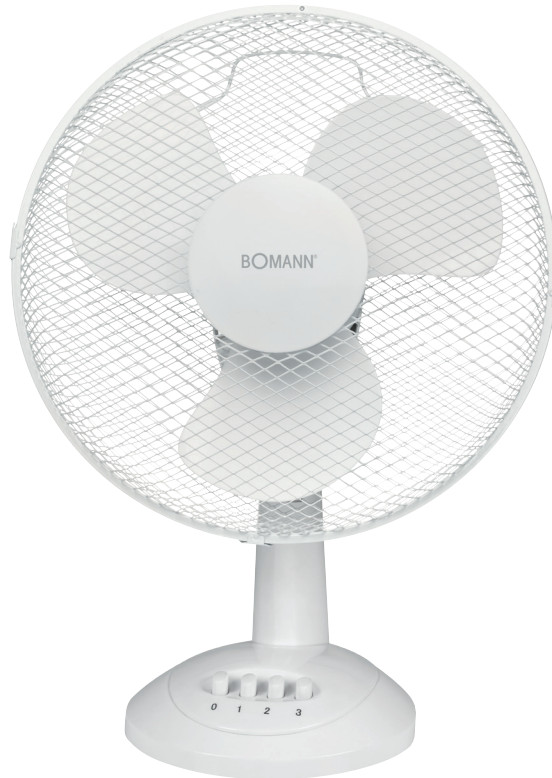

Ruhiger Lauf

Oszillierend

Ø ca. 30 cm

4-Stufenschalter (0-1-2-3)

**Tischventilator**  
**VL 1138 CB**

- Oszillierend (abschaltbar)
  - Neigungswinkel verstellbar
  - Metallschutzgitter
  - Sicherer Stand
  - Ø ca. 30 cm
  - 3 Geschwindigkeitsstufen
  - 4-Stufenschalter (0-1-2-3)
  - Praktischer Tragegriff
  - 220–240 V, 50/60 Hz, 40 W
- Oscillating (can be switched off)
  - Adjustable angle of inclination
  - Metal protection grid
  - Safe base
  - Ø approx. 30 cm
  - 3 speeds
  - 4-level switches (0-1-2-3)
  - Practical carrying handle
  - 220–240 V, 50/60 Hz, 40 W

Farbe: Weiß  
Artikel-Nr.: 611 380  
Artikel EAN-Code: 4 004 470 611 380  
Exportkarton EAN-Code: 4 004 470 198 348  
VE: 4 Stück  
Palette:  
20"/40"/HQ Container: 1080 / 2232 / 2676

Abmessungen (ca. B x H x T) und Gewicht  
Gerät: 340 x 480 x 245 mm; 1,6 kg  
Verkaufskarton: 345 x 350 x 195 mm